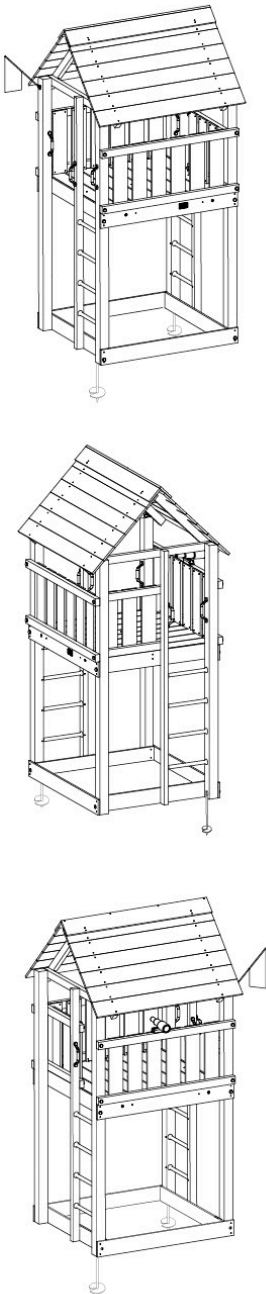

Part 2

Assembly

Jungle Cabin

801_060

Instructions

Jungle Gym

BACKYARD PLAYGROUNDS

since 1988

Content Kit Jungle Cabin

401_060

<p>1x 040_805</p> <p>1x 040_025</p> <p>Part 1 General Safety</p> <p>Part 2 Assembly</p> <p>12</p> <p>Jungle Gym</p>	<p>1x 122_302</p>  <p>1x 022_800</p> 	<p>6x 022_320</p> 	<p>8x 005_03x</p> 	<p>1x 123_200</p> 
<p>1x 120_024</p> 	<p>2x 007_001</p> 	<p>1x 120_243</p> <p>12x 120_005</p> 	<p>1x 120_403</p> <p>12x 022_845</p> 	<p>1x 100_025</p> 
<p>16x 022_835</p> 	<p>1x 104_107</p> 	<p>1x 022_910</p> 	<p>1x 103_901</p> 	

4x

3x

2x

2x

2x

2x

min. 148 cm max. 149 cm	149
min. 139 cm max. 140 cm	140
min. 119 cm max. 120 cm	120
min. 59 cm max. 60 cm	60

16x	19x	23x
4x	4x	4x
13x	15x	17x
20x	22x	25x