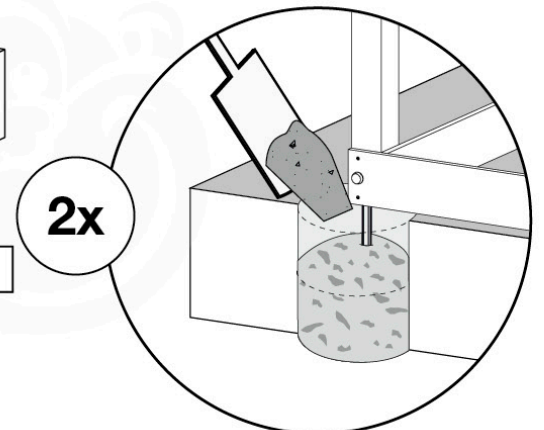

1x
123_200

19a

19b

19c

20a Add-on

Wavy Star Slide XXL

- 334_100 Yellow
- 334_200 Blue
- 334_300 Green
- 334_400 Red
- 334_500 Fuchsia
- 334_600 Dark Green

20b Add-on