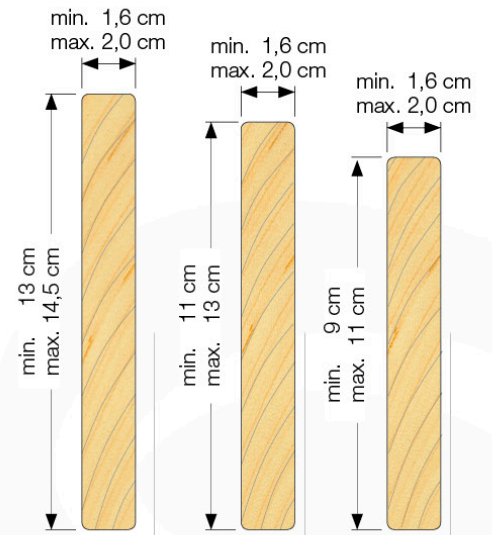

4x

3x

2x

2x

2x

2x

min. 148 cm max. 149 cm	149
min. 139 cm max. 140 cm	140
min. 119 cm max. 120 cm	120
min. 59 cm max. 60 cm	60

16x	19x	23x
4x	4x	4x
13x	15x	17x
20x	22x	25x

10b

20 - 45x
002_220

10c

$$\frac{\text{measuring tape icon} - 4 \text{ cm}}{2} = a$$

2x

10d

10x
002_220

11