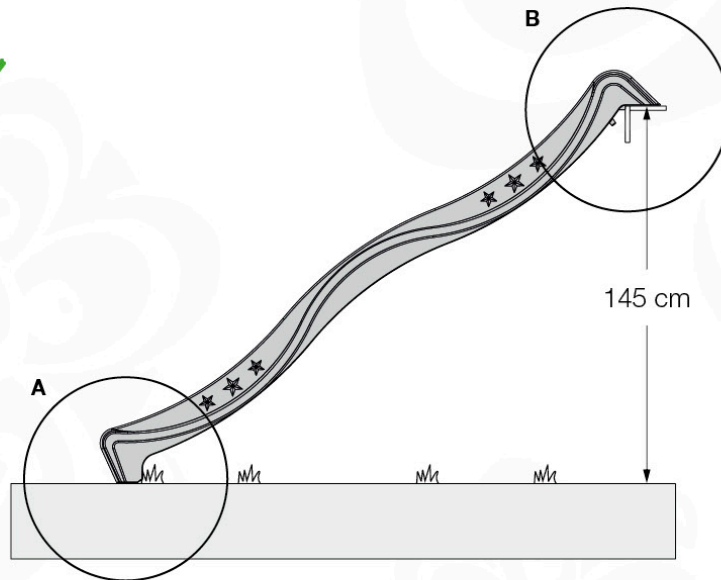

20a Add-on

Wavy Star Slide XXL

- 334_100 Yellow
- 334_200 Blue
- 334_300 Green
- 334_400 Red
- 334_500 Fuchsia
- 334_600 Dark Green

20b Add-on

Fireman's Pole

201_275

21