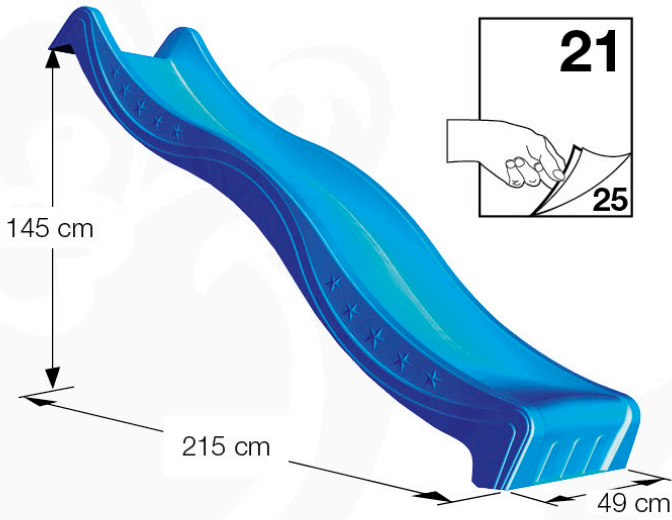

1x
123_200

19a

19b

19c

20a Add-on

Wavy Star Slide XXL

- 334_100 Yellow
- 334_200 Blue
- 334_300 Green
- 334_400 Red
- 334_500 Fuchsia
- 334_600 Dark Green

20b Add-on