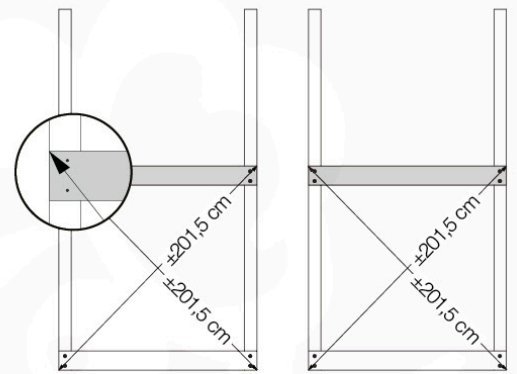

3

16x
002_220