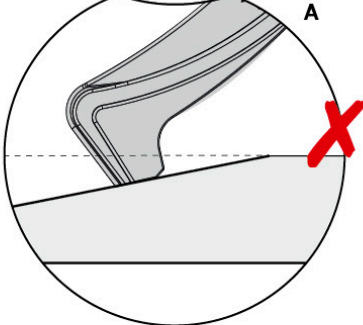

20a Add-on

Wavy Star Slide XXL

- 334_100 Yellow
- 334_200 Blue
- 334_300 Green
- 334_400 Red
- 334_500 Fuchsia
- 334_600 Dark Green

20b Add-on

Fireman's Pole

201_275

21