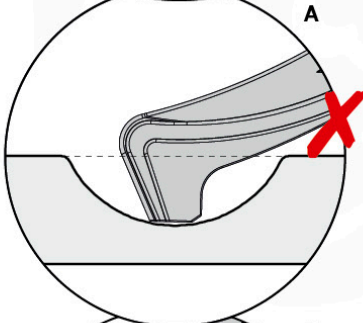

20a Add-on

Wavy Star Slide XXL

- 334_100 Yellow
- 334_200 Blue
- 334_300 Green
- 334_400 Red
- 334_500 Fuchsia
- 334_600 Dark Green

20b Add-on

Fireman's Pole

201_275

21